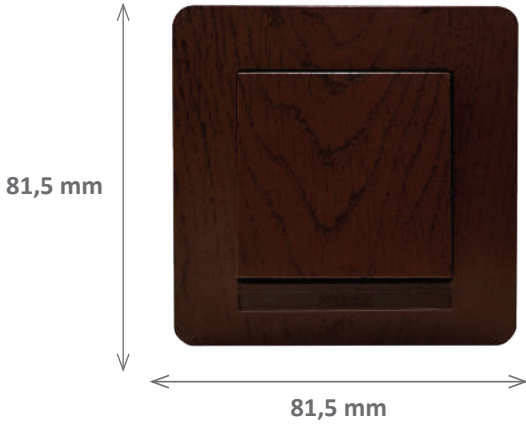

Çerçeve Ölçüsü: 81,5 mm x 81,5 mm

SELENE

ahşap

Ahşap Çerçeve Renk Kodu
(XX)

33
Kestane

34
Akasya

Tuş Kapak Renk Kodu
(XX)

33
Kestane