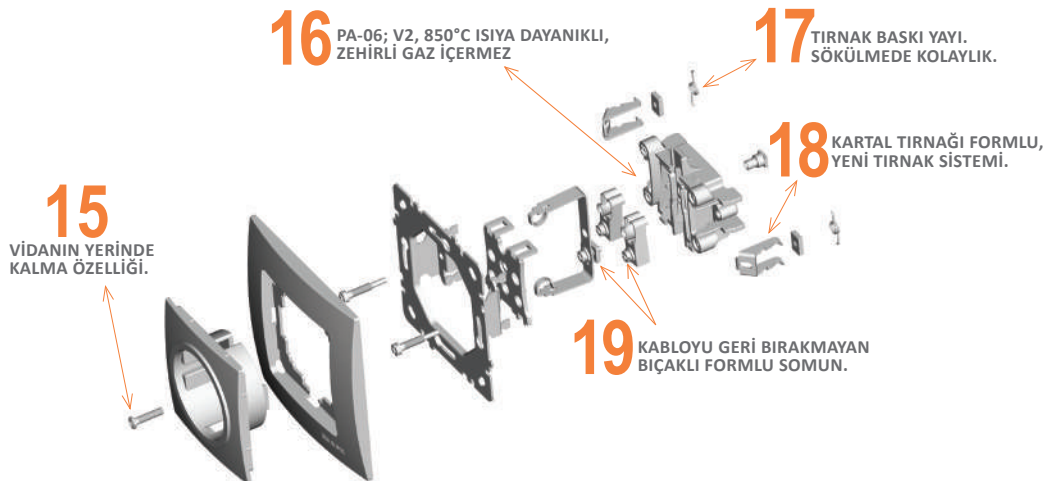

Topraklı Priz

İşaret	
Bağlantı Tipi	
Amper	16 A
Volt	250 V~

5 GİZLİ YAYLI TIRNAK SİSTEMİ.

NILSON[®]
sihirli dokunuş...

İletişim Bilgilerimiz için
Qr Kodu Okutunuz!

Ofis

Akçaburgaz Mh. Hadımköy Yolu Cd.
No: 84, 34522 Esenyurt/İSTANBUL-TÜRKİYE