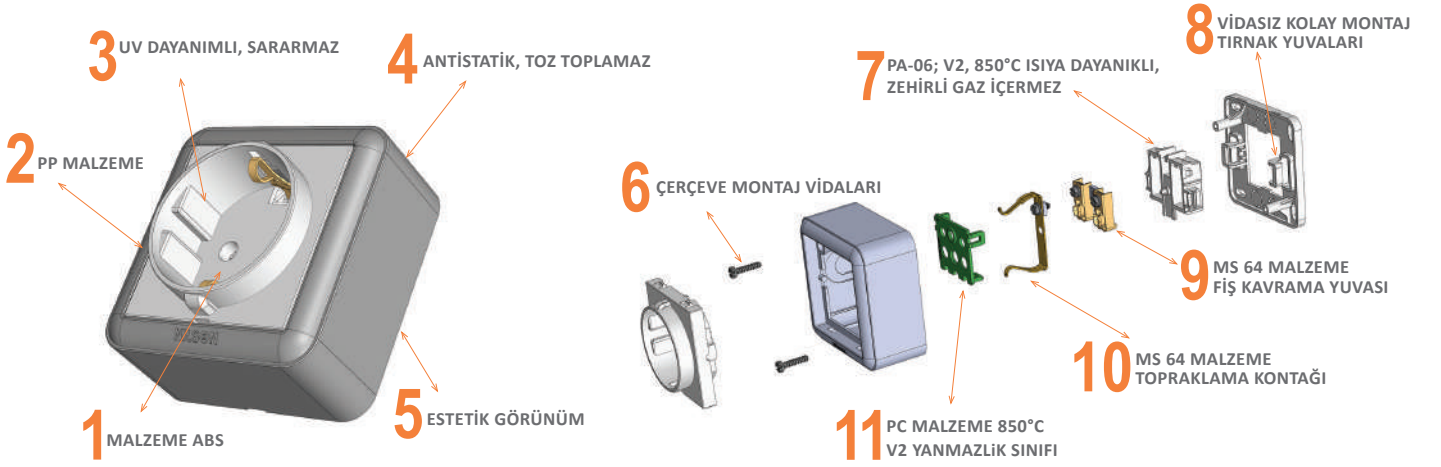

Anahtar

İşaret	
Bağlantı Tipi	
Amper	10 AX
Volt	250 V~

Üçlü Anahtar

İşaret	
Bağlantı Tipi	
Amper	10 AX
Volt	250 V~

Komütatör

İşaret	
Bağlantı Tipi	
Amper	10 AX
Volt	250 V~

Topraklı Priz

İşaret	
Bağlantı Tipi	
Amper	16 A
Volt	250 V~