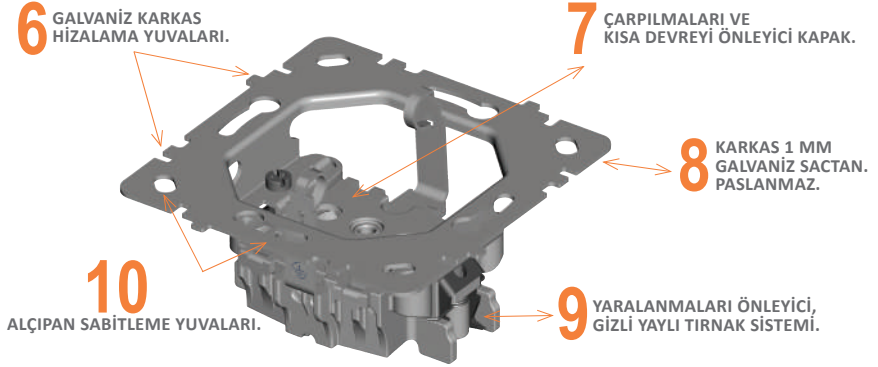

Topraklı Priz

İşaret	
Bağlantı Tipi	
Amper	16 A
Volt	250 V~

5 GİZLİ YAYLI TIRNAK SİSTEMİ.

NILSON[®]
sihirli dokunuş...

İletişim Bilgilerimiz için
Qr Kodu Okutunuz!

Ofis

Akçaburgaz Mh. Hadımköy Yolu Cd.
No: 84, 34522 Esenyurt/İSTANBUL-TÜRKİYE