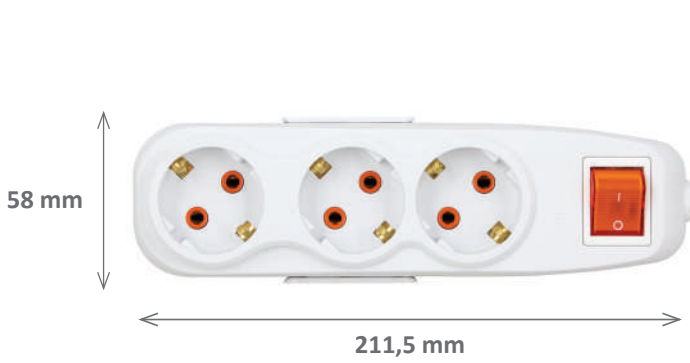

42 13 01 03

Ürün Kodu	Ürün Tanımı	Koli Adeti	Fiyat (₺)
2'li Topraklı Grup Prizler			
42 13 01 00	2'li Topraklı Grup Priz Kordonsuz	30	139,65 ₺
42 13 01 02	2'li Topraklı Grup Priz 2 m Kablolu	15	337,50 ₺
42 13 01 03	2'li Topraklı Grup Priz 3 m Kablolu	15	485,00 ₺
42 13 01 05	2'li Topraklı Grup Priz 5 m Kablolu	15	507,00 ₺