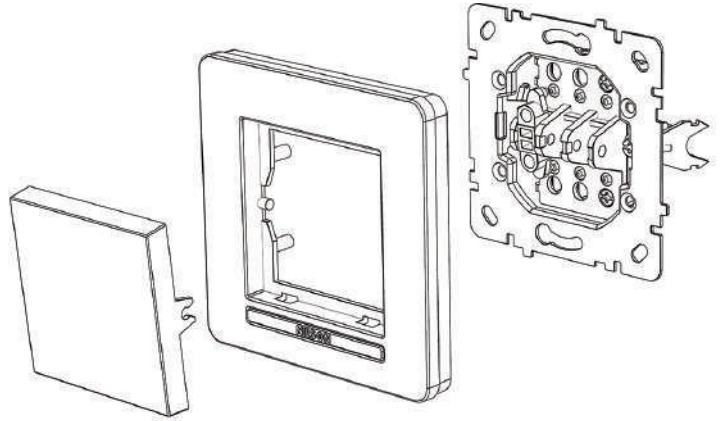

Natürel Çerçeve Renk Kodu
(XX)

11
Beyaz

12
Krem

22
Siyah

Desenli Çerçeve Renk Kodu
(XX)

11
Beyaz

22
Siyah

36
Füme

40
Gri

46
Kahverengi

Tuş Kapak Renk Kodu
(XX)

13
Gümüş

16
Füme

38
Mat Siyah