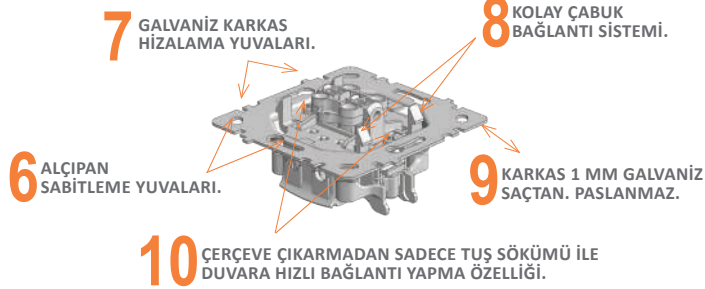

Topraklı Priz

İşaret	
Bağlantı Tipi	
Amper	16 A
Volt	250 V~

5 GİZLİ YAYLI TIRNAK SİSTEMİ.

NILSON[®]
sihirli dokunuş...

İletişim Bilgilerimiz için
Qr Kodu Okutunuz!

Ofis

Akçaburgaz Mh. Hadımköy Yolu Cd.
No: 84, 34522 Esenyurt/İSTANBUL-TÜRKİYE