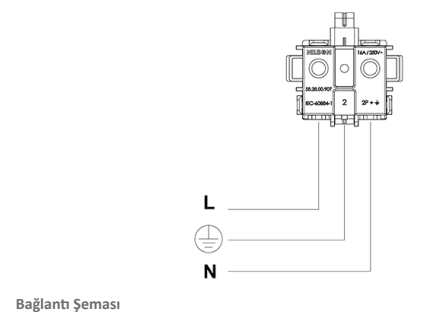

Topraklı Priz

İşaret	
Bağlantı Tipi	
Amper	16 A
Volt	250 V~