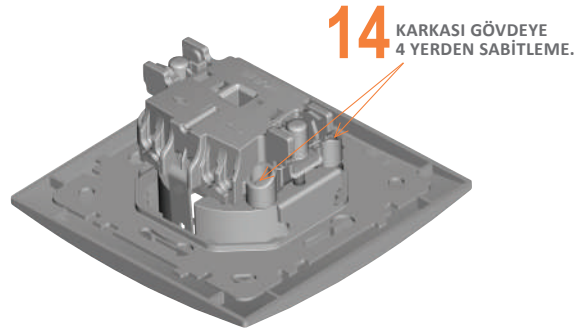

Topraklı Priz

İşaret	
Bağlantı Tipi	
Amper	16 A
Volt	250 V~

5 GİZLİ YAYLI TIRNAK SİSTEMİ.

NILSON[®]
sihirli dokunuş...

İletişim Bilgilerimiz için
Qr Kodu Okutunuz!

Ofis

Akçaburgaz Mh. Hadımköy Yolu Cd.
No: 84, 34522 Esenyurt/İSTANBUL-TÜRKİYE