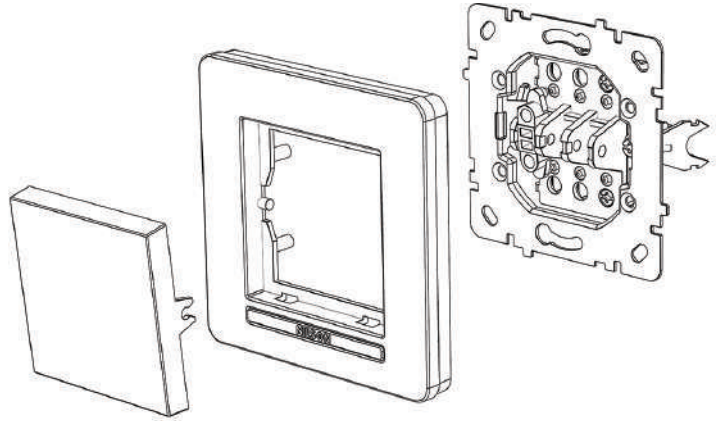

Ahşap Çerçeve Renk Kodu
(XX)

33
Kestane

34
Akasya

Tuş Kapak Renk Kodu
(XX)

33
Kestane

34
Akasya