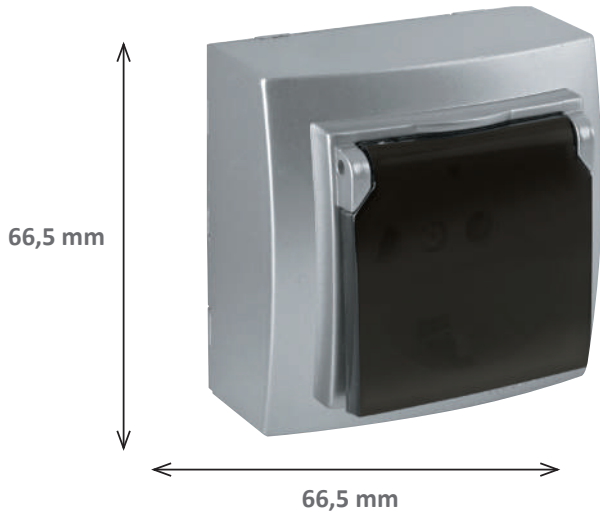

THEMIS metalik

Ürün Renk Kodu (XX)

13
Gümüş

15
Altın

16
Füme