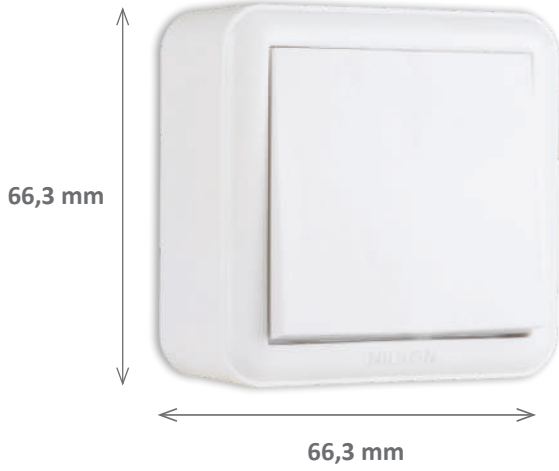

Çerçeve Ölçüsü: 66,5 mm x 66,5 mm

Unique

Çerçeve Renk Kodu (XX)

11 Beyaz 40 Gri

Tuş Kapak Renk Kodu (XX)

11 Beyaz

Çerçevesiz

28 11 04 01