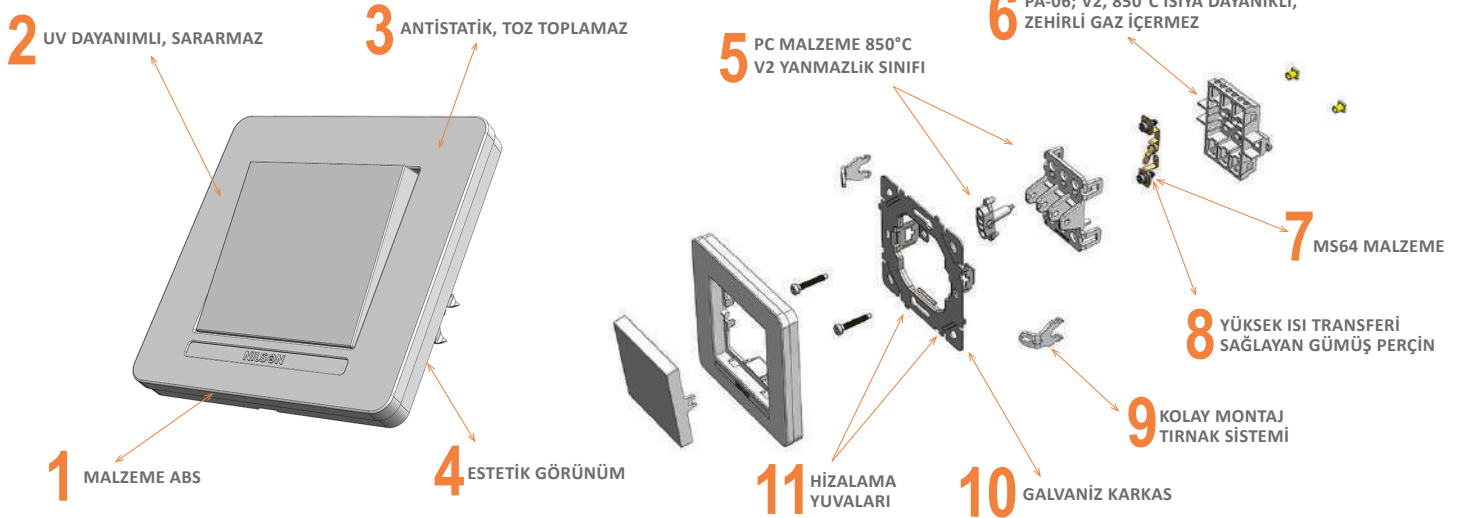

SELENE

Özellikler / Bağlantı Şemaları