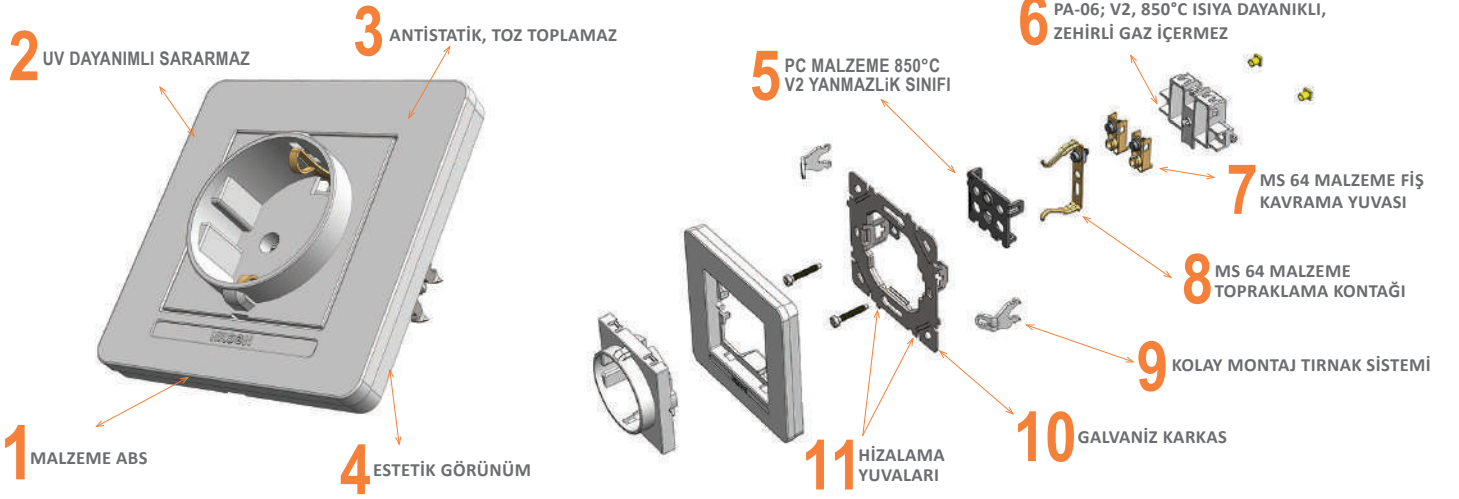

SELENE

Özellikler / Bağlantı Şemaları