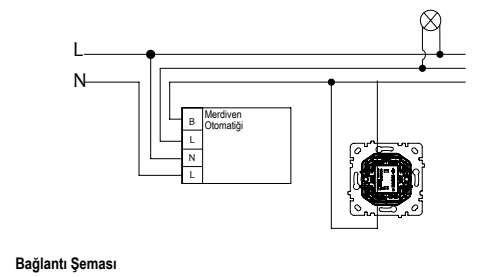

Tek Tuşlu Jalu Kumanda Anahtar

İşaret	
Bağlantı Tipi	
Amper	10 AX
Volt	250 V~

Komütatör

İşaret	
Bağlantı Tipi	
Amper	10 AX
Volt	250 V~

Light

İşaret	
Bağlantı Tipi	
Amper	10 AX
Volt	250 V~

Işıklı Komütatör

İşaret	
Bağlantı Tipi	
Amper	10 AX
Volt	250 V~
Işık Tipi	LED