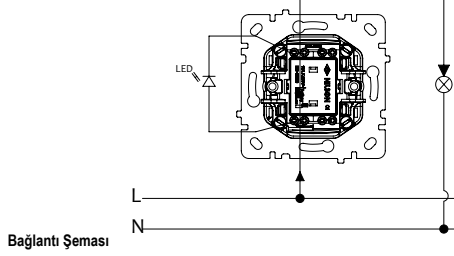

25 ABR 0 91 Bronz

Anahtar

İşaret	
Bağlantı Tipi	
Amper	10 AX
Volt	250 V~

Üçlü Anahtar

İşaret	
Bağlantı Tipi	
Amper	10 AX
Volt	250 V~

Işıklı Anahtar

İşaret	
Bağlantı Tipi	
Amper	10 AX
Volt	250 V~
Işık Tipi	LED