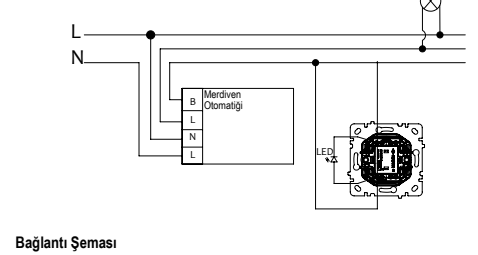

Işıklı Light

İşaret	
Bağlantı Tipi	
Amper	10 AX
Volt	250 V~
Işık Tipi	LED