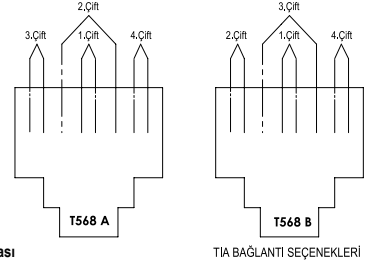

Bağlantı Şeması

Data Prizi Cat 5, Cat 6

İşaret	
Bağlantı Tipi	

Bağlantı Şeması

İkili Topraklı Priz

İşaret	
Bağlantı Tipi	
Amper	16 A
Volt	250 V~

Bağlantı Şeması

Nümeris Telefon Prizi RJ11