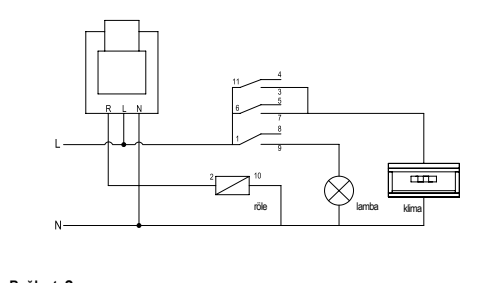

Energy Saver

İşaret	
Bağlantı Tipi	
Amper	0,5 A
Volt	250 V~