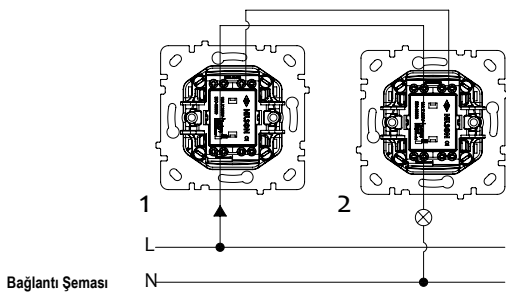

Vavien

İşaret	
Bağlantı Tipi	
Amper	10 AX
Volt	250 V~