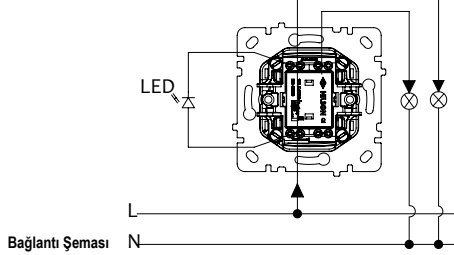

Tek Tuşlu Jalu Kumanda Anahtar

İşaret	
Bağlantı Tipi	
Amper	10 AX
Volt	250 V~

Komütatör

İşaret	
Bağlantı Tipi	
Amper	10 AX
Volt	250 V~

Light

İşaret	
Bağlantı Tipi	
Amper	10 AX
Volt	250 V~

Işıklı Komütatör

İşaret	
Bağlantı Tipi	
Amper	10 AX
Volt	250 V~
Işık Tipi	LED