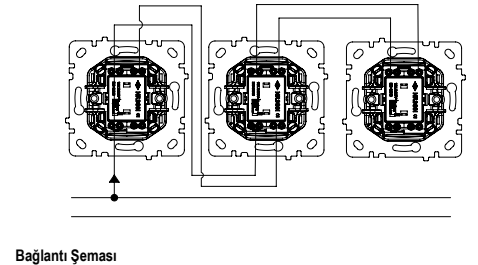

Permütatör

İşaret	
Bağlantı Tipi	
Amper	10 AX
Volt	250 V~