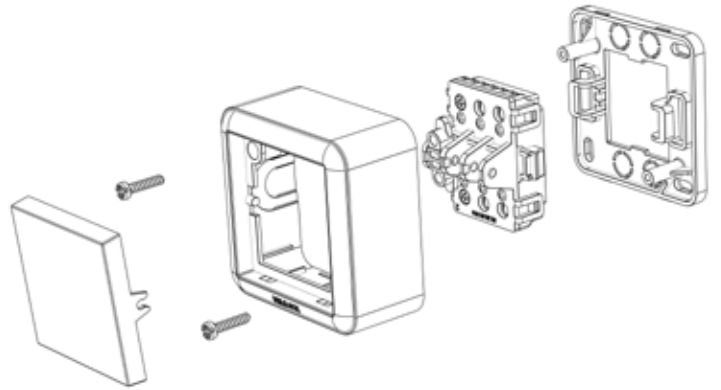

250 V~

Bağlantı Şeması

Çerçeve Ölçüsü: 66,5 mm x 66,5 mm

Unique

Çerçeve Renk Kodu (XX)

11 Beyaz

40 Gri

28 11 04 01