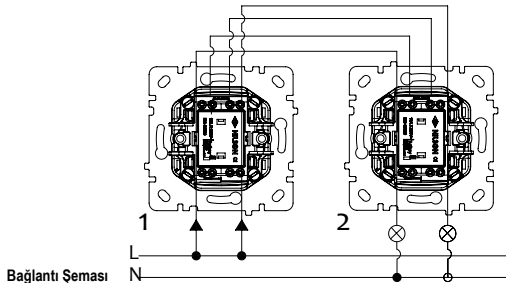

Energy Saver

İşaret	
Bağlantı Tipi	
Amper	0,5 A
Volt	250 V~

Priz

İşaret	
Bağlantı Tipi	
Amper	16 A
Volt	250 V~

Bağlantı Şeması

TV Prizi Geçişli

İşaret	
Bağlantı Tipi	

Bağlantı Şeması