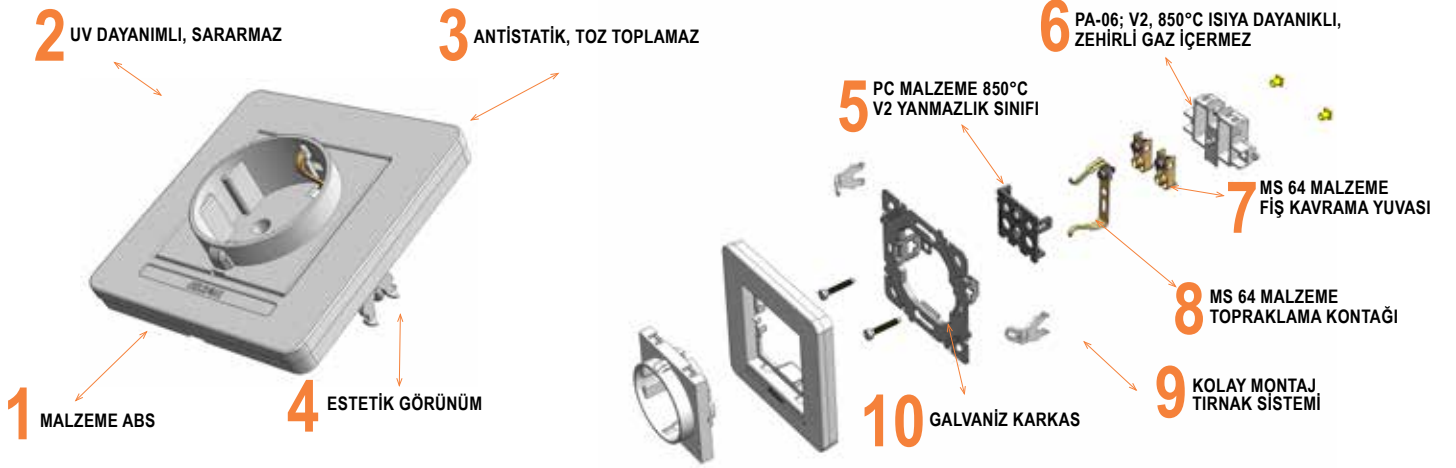

SELENE

Özellikler / Bağlantı Şemaları

Anahtar

İşaret	
Bağlantı Tipi	
Amper	10 AX
Volt	250 V-

Üçlü Anahtar

İşaret	
Bağlantı Tipi	
Amper	10 AX
Volt	250 V-

Komütatör

İşaret	
Bağlantı Tipi	
Amper	10 AX
Volt	250 V-