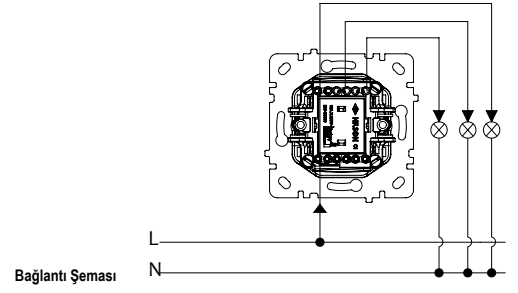

25 ABR 0 91 Bronz

Anahtar

İşaret	
Bağlantı Tipi	
Amper	10 AX
Volt	250 V~

Üçlü Anahtar

İşaret	
Bağlantı Tipi	
Amper	10 AX
Volt	250 V~

Işıklı Anahtar

İşaret	
Bağlantı Tipi	
Amper	10 AX
Volt	250 V~
Işık Tipi	LED