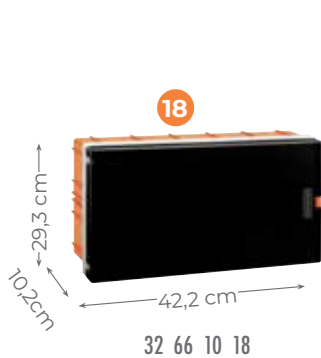

Ürün Kodu	Ürün Tanımı	Kutu Adedi	Koli Adedi	Fiyat (TL)
Sigorta Kutusu				
32 66 10 02	2'Lİ SIVA ALTI SİGORTA KUTUSU - KLEMENSLİ	1	i	i
32 66 10 04	4'LÜ SIVA ALTI SİGORTA KUTUSU - KLEMENSLİ	1	50	177,00 TL
32 66 10 06	6'LI SIVA ALTI SİGORTA KUTUSU - KLEMENSLİ	1	40	186,00 TL
32 66 10 09	9' LU SIVA ALTI SİGORTA KUTUSU - KLEMENSLİ	1	30	207,00 TL
32 66 10 12	12' Lİ SIVA ALTI SİGORTA KUTUSU - KLEMENSLİ	1	20	292,00 TL
32 66 10 18	18' Lİ SIVA ALTI SİGORTA KUTUSU - KLEMENSLİ	1	20	367,00 TL
32 66 10 24	24' LÜ SIVA ALTI SİGORTA KUTUSU - KLEMENSLİ	1	10	455,00 TL
32 66 10 36	36' LI SIVA ALTI SİGORTA KUTUSU - KLEMENSLİ	1	10	615,00 TL